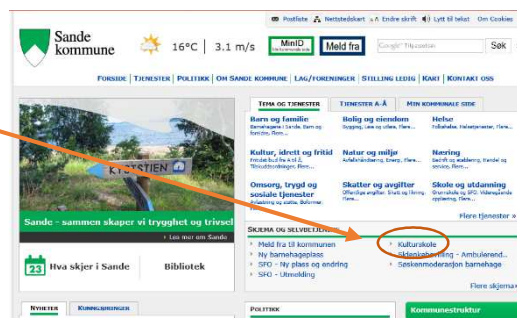

Hvordan melder jeg inn mitt barn i korpset?

Gå inn på nettsiden til Sande kommune: <https://www.sande-ve.kommune.no/>

Velg skjema og selvbetjening, og klikk på kulturskole. Da kommer du rett inn på søknaden til kulturskole og fyller denne inn.

Når du melder inn barnet ditt må du velge 3 instrumenter i prioritert rekkefølge. Så lenge du velger korpsinstrumenter vil vi i korpset få vite om søknaden din. Hvis de ikke har plass til undervisning på kulturskolen vil vi kontakte dere og ordne alternativ undervisning frem til det blir plass.